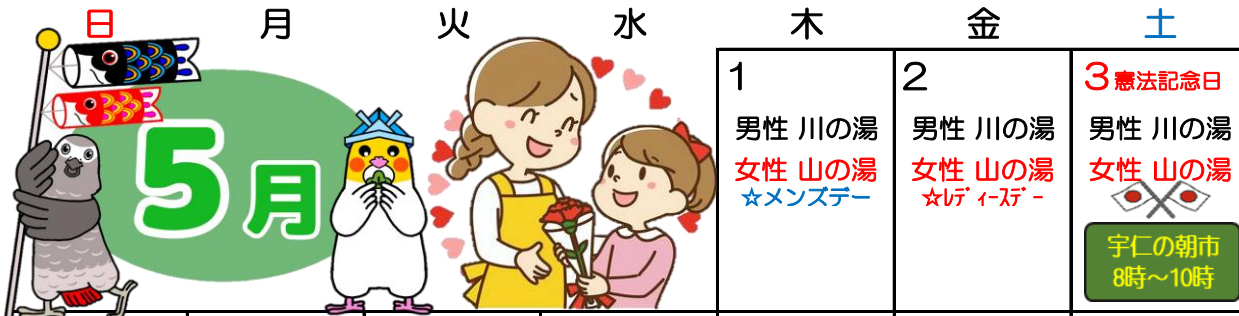

滝野温泉ぽかぽ 2025年 5月 カレンダー

日	月	火	水	木	金	土
				1 男性 川の湯 女性 山の湯 ★メンズデー	2 男性 川の湯 女性 山の湯 ★レディースデー	3 憲法記念日 男性 川の湯 女性 山の湯 宇仁の朝市 8時～10時
4 みどりの日 男性 川の湯 女性 山の湯 	5 こどもの日 男性 川の湯 女性 山の湯 こどもの日イベント	6 振替休日 男性 川の湯 女性 山の湯	7 休館日	8 男性 山の湯 女性 川の湯 ★メンズデー	9 男性 山の湯 女性 川の湯 ★レディースデー	10 男性 山の湯 女性 川の湯 宇仁の朝市 8時～10時
11 男性 山の湯 女性 川の湯	12 男性 山の湯 女性 川の湯 ★レディースデー	13 男性 山の湯 女性 川の湯 ★メンズデー	14 休館日	15 男性 川の湯 女性 山の湯 ★メンズデー タイムサービス割 14:00～16:00	16 男性 川の湯 女性 山の湯 ★レディースデー	17 男性 川の湯 女性 山の湯 宇仁の朝市 8時～10時
18 男性 川の湯 女性 山の湯	19 男性 川の湯 女性 山の湯 ★レディースデー	20 男性 川の湯 女性 山の湯 ★メンズデー	21 休館日	22 男性 山の湯 女性 川の湯 ★メンズデー	23 男性 山の湯 女性 川の湯 ★レディースデー	24 男性 山の湯 女性 川の湯 宇仁の朝市 8時～10時
25 男性 山の湯 女性 川の湯	26 男性 山の湯 女性 川の湯 風呂の日	27 男性 山の湯 女性 川の湯 ★メンズデー	28 休館日	29 男性 川の湯 女性 山の湯 ★メンズデー	30 男性 川の湯 女性 山の湯 ★レディースデー タイムサービス割 14:00～16:00	31 男性 川の湯 女性 山の湯 宇仁の朝市 8時～10時

●混雑時は入場制限させて頂く場合がございます。
 ●館内ではお静かにお過ごしく下さい。
 ●再入浴は平日のみとし、土日祝等のご利用できません。

★メンズデー：火曜日/木曜日は男性2ポイント、女性は1ポイント
 ★レディースデー：月曜日/金曜日は女性2ポイント、男性は1ポイント
 ★風呂の日：男性女性2ポイント&売店にて5%引き！
 ★2Pデー：男性女性2ポイント（祝日等の振替休日サービスデー）
 ★タイムサービス割：14:00～16:00の大人入浴料500円（ポイント有）
 ※土曜・日曜・祝日及び年末年始特別期間等はポイントはありませぬ。

滝野温泉ぽかぽ お知らせ

こどもの日
5月5日

5月5日(月)に入浴される
小学生以下のお子様
にお菓子をプレゼント!

《混雑時は入浴を制限する場合があります。予めご了承ください。》

令和7年度から
「ぽかぽ」で
まちの保健室
開催します!!

開催予定日
 ◎ 令7年7月12日(土) 13:30~15:30
 ◎ 令7年9月13日(土) 13:30~15:30
 ◎ 令7年11月15日(土) 13:30~15:30
 ◎ 令8年1月10日(土) 13:30~15:30
 ◎ 令8年3月14日(土) 13:30~15:30
 ※開催日ごとにホームページやイベントカレンダー等にてお知らせします。